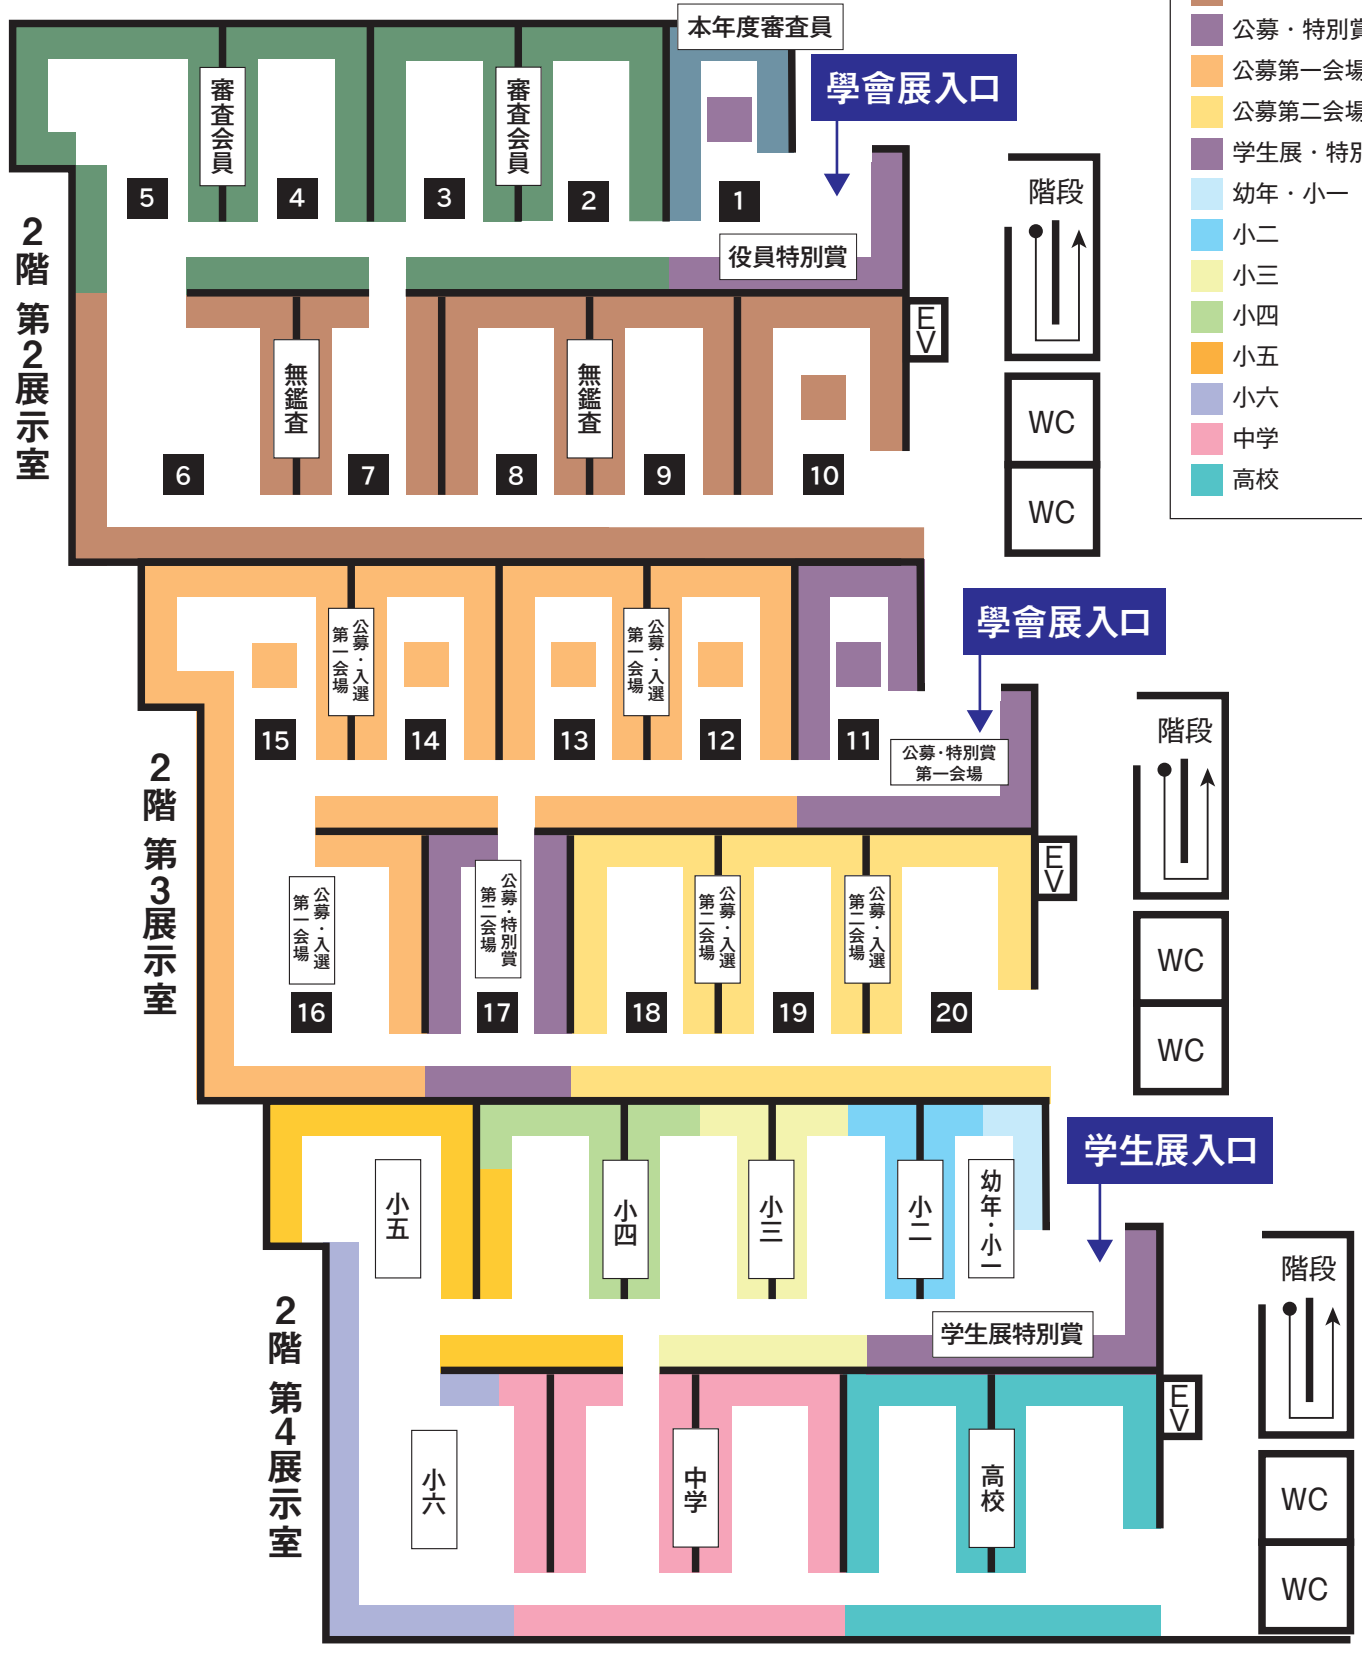

第73回書道學會展・全日本学生書道展 展示案内図

東京都美術館2階

1. 展示区分色分け
2. 役員・特別賞
   - 本年度審査員
   - 審査会員
   - 無鑑査
   - 公募・特別賞
   - 公募第一会場・入選
   - 公募第二会場・入選
   - 学生展・特別賞
   - 幼年・小一
   - 小二
   - 小三
   - 小四
   - 小五
   - 小六
   - 中学
   - 高校

主 催 / 公益財団法人 日本書道教育学会

〒101-8358 東京都千代田区西神田 2-2-3

TEL 03-3234-3956 FAX 03-3234-3548

後 援 / 文化庁・中国大使館・東京都・読売新聞社