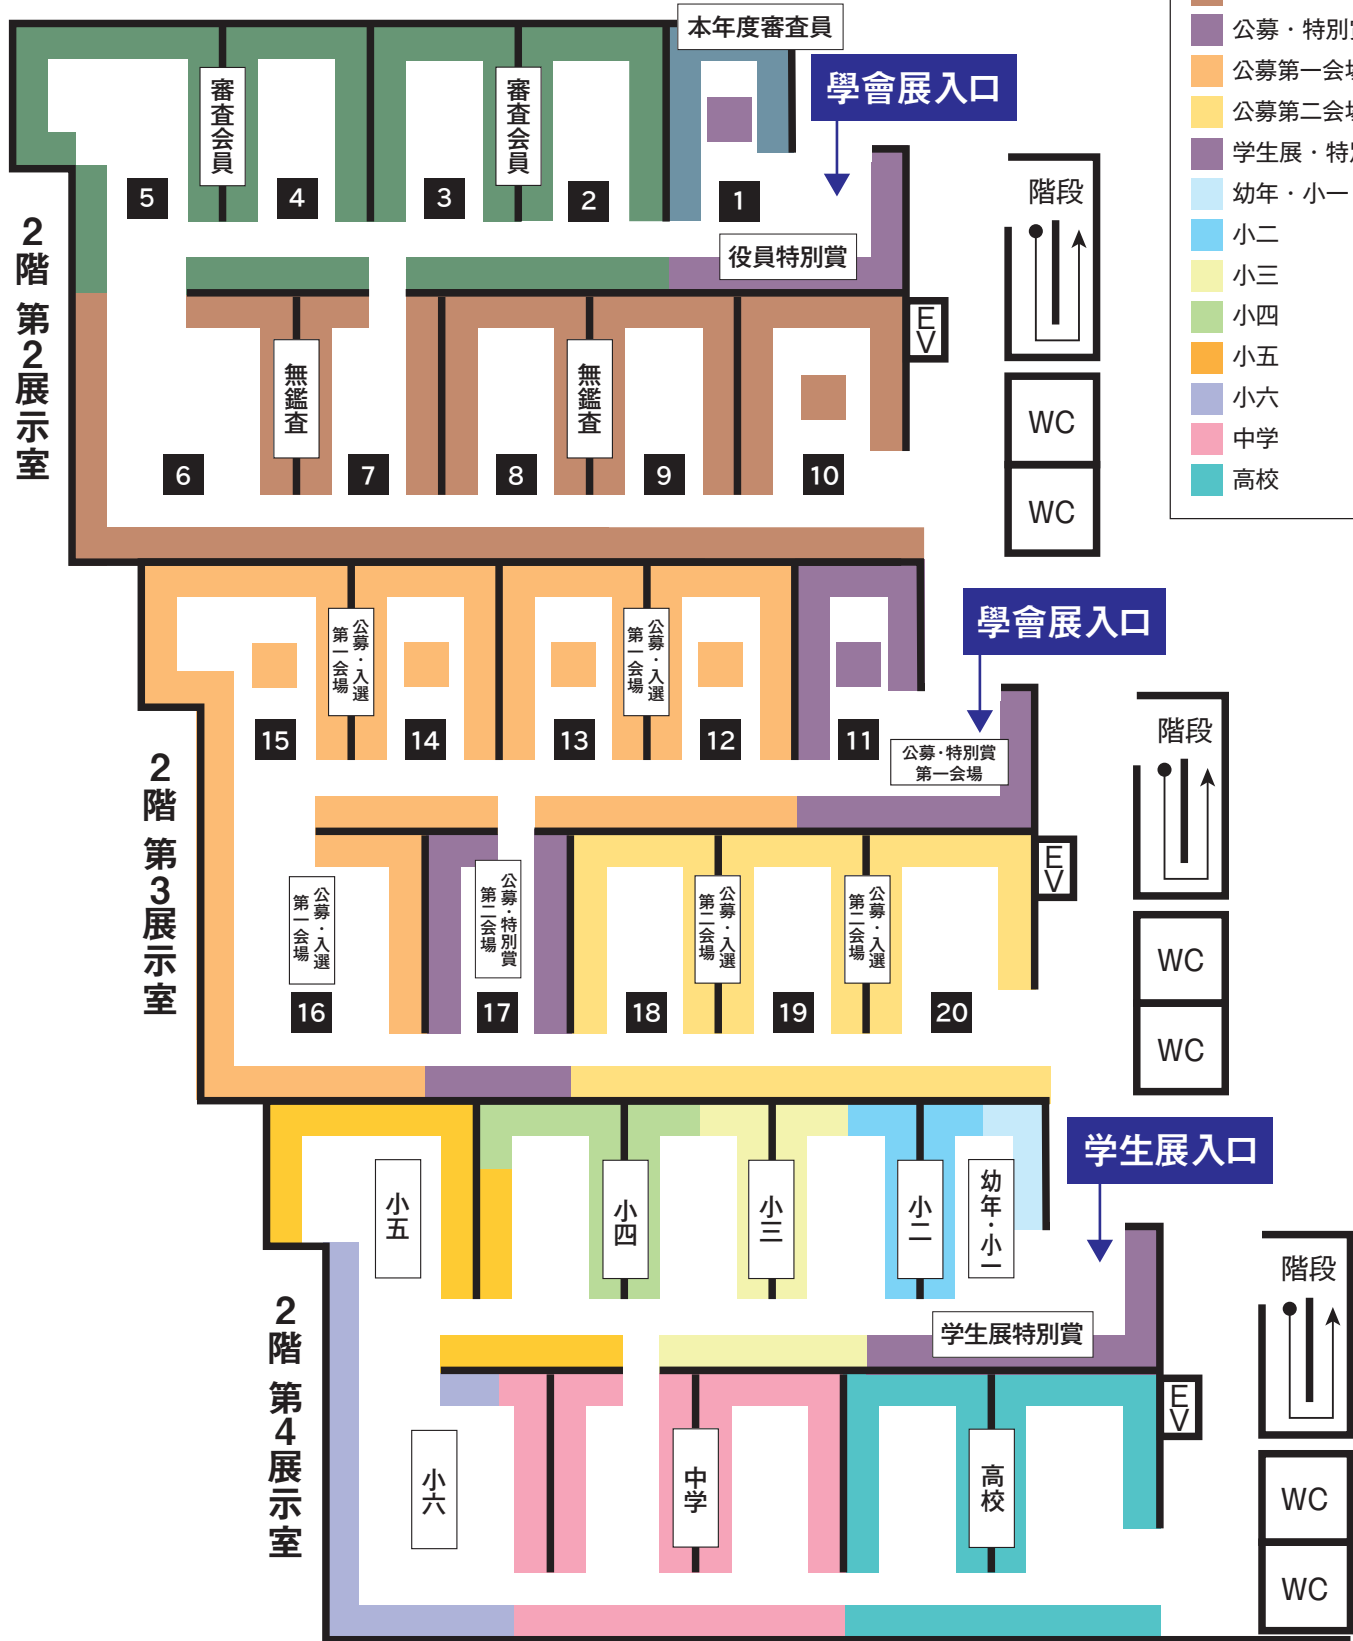

※書学は対象外です。

第73回書道學會展・全日本学生書道展 展示案内図

東京都美術館2階

- 展示区分色分け
- 役員・特別賞
 - 本年度審査員
 - 審査会員
 - 無鑑査
 - 公募・特別賞
 - 公募第一会場・入選
 - 公募第二会場・入選
 - 学生展・特別賞
 - 幼年・小一
 - 小二
 - 小三
 - 小四
 - 小五
 - 小六
 - 中学
 - 高校

主 催 / 公益財団法人 日本書道教育学会